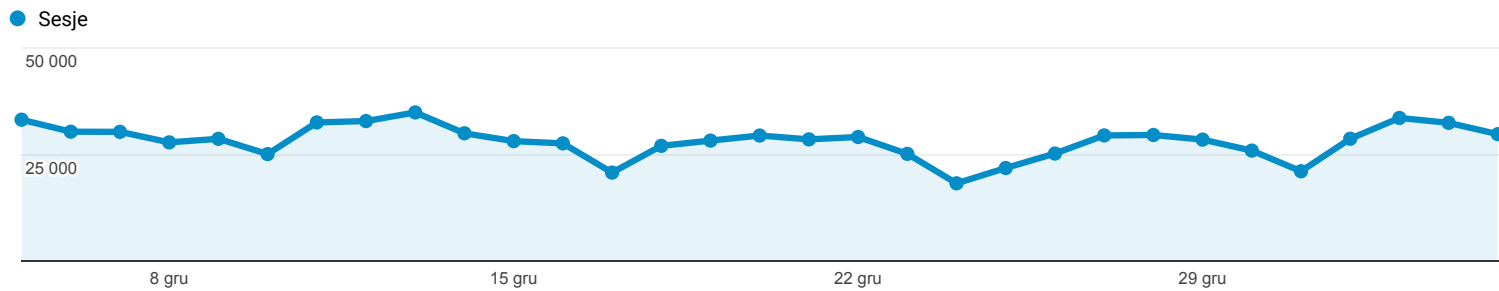

5 gru 2016 - 4 sty 2017

Odbiorcy ogółem

Wszyscy użytkownicy
100,00% Sesje

Ogółem

Sesje
874 191

Użytkownicy
170 502

Odsłony
2 574 706

Strony / sesja
2,95

Śr. czas trwania sesji
00:03:25

Współczynnik odrzuceń
45,97%

% nowych sesji
12,94%

Returning Visitor (blue) New Visitor (green)

| Język | Sesje | % Sesje |
|--|---------|---------|
| 1. pl | 580 712 | 66,43% |
| 2. pl-pl | 245 869 | 28,13% |
| 3. de | 18 051 | 2,06% |
| 4. de-de | 15 550 | 1,78% |
| 5. en-us | 5 221 | 0,60% |
| 6. en | 3 283 | 0,38% |
| 7. en-gb | 1 532 | 0,18% |
| 8. Vitaly rules google ☆*:.° °.*\ (Λm^)/*.° °.*☆ ㄥ(ツ)ㄥ(益益)(苺苺)(㊄㊄)(㊄㊄)(㊄㊄)(㊄㊄) / ㄣ:?? □ ㊄㊄(=^ Λ=)oO | 783 | 0,09% |
| 9. nl | 311 | 0,04% |
| 10. nl-nl | 257 | 0,03% |