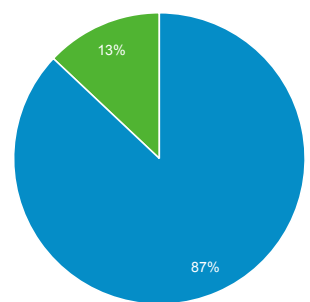

5 gru 2016 - 4 sty 2017

Odbiorcy ogółem

Wszyscy użytkownicy
100,00% Sesje

Ogółem

Sesje
874 191

Użytkownicy
170 502

Odsłony
2 574 706

Strony / sesja
2,95

Śr. czas trwania sesji
00:03:25

Współczynnik odrzuceń
45,97%

% nowych sesji
12,94%

Returning Visitor (blue) New Visitor (green)

| Język | Sesje | % Sesje |
|--|---------|---------|
| 1. pl | 580 712 | 66,43% |
| 2. pl-pl | 245 869 | 28,13% |
| 3. de | 18 051 | 2,06% |
| 4. de-de | 15 550 | 1,78% |
| 5. en-us | 5 221 | 0,60% |
| 6. en | 3 283 | 0,38% |
| 7. en-gb | 1 532 | 0,18% |
| 8. Vitaly rules google ☆*:.° °.*\ (Λm^)/*.° °.*☆ ㄥ(ツ)ㄥ(益益)(苺苺)(㊄㊄)(㊄㊄)(㊄㊄)(㊄㊄) / ㄣ:?? □ ㊄㊄(=^ Λ=)oO | 783 | 0,09% |
| 9. nl | 311 | 0,04% |
| 10. nl-nl | 257 | 0,03% |